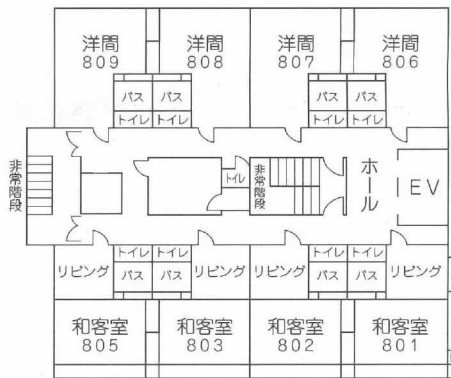

本館

9階	展望大浴場	エレベーター
8階	801~809客室	
7階	701~709客室	
6階	601~609客室	
5階	501~509客室	
4階	401~409客室	
3階	301~302客室 和宴会場・茶室・庭園	
2階	和・洋宴会場 レストランパールルーム	
1階	ロビー・フロント 売店・大浴場・サウナ	

1階

2階

3階

4階

5階

6階

7階

8階

9階