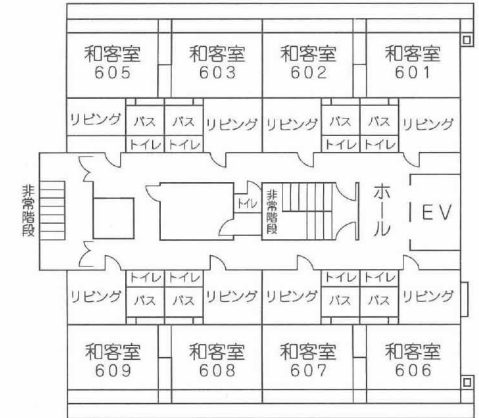

本館

9階	展望大浴場	エレベーター
8階	801~809客室	
7階	701~709客室	
6階	601~609客室	
5階	501~509客室	
4階	401~409客室	
3階	301~302客室 和宴会場・茶室・庭園	
2階	和・洋宴会場 レストランパールルーム	
1階	ロビー・フロント 売店・大浴場・サウナ	

1階

2階

3階

4階

5階

6階

7階

8階

9階