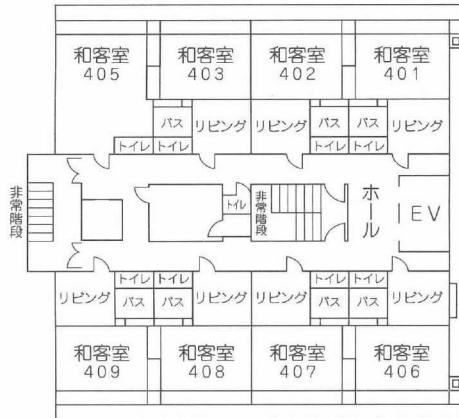

本館

9階	展望大浴場	エレベーター
8階	801~809客室	
7階	701~709客室	
6階	601~609客室	
5階	501~509客室	
4階	401~409客室	
3階	301~302客室 和宴会場・茶室・庭園	
2階	和・洋宴会場 レストランパールルーム	
1階	ロビー・フロント 売店・大浴場・サウナ	

1階

2階

3階

4階

5階

6階

7階

8階

9階